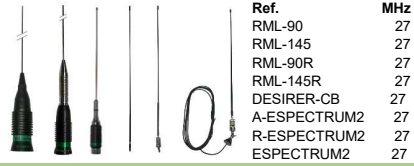

MOVIL 868 MHZ BASE OMNI

MOVIL 868 MHZ DIRECTIVAS YAGI

ANTENA YAGI GSM

MOVIL 868MHZ WALKIES

WIRELESS BASE OMNIDIRECCIONAL

WIRELESS DIRECTIVAS YAGI

CB BASE OMNIDIRECCIONAL

Ref.	MHz	Ref.	MHz	Ref.	MHz	Ref.	MHz	Ref.	MHz
GT-868	868	TMX-868/3	860-960	PD-868BN	868	TDV-2400/8	2300-2500	TDR-2400/7	2300-2500
GP-868	860-960	TMX-868/5	868	PD-868TN	868	TDV-2400/10	2300-2500	TDR-2400/14	2300-2500
GPC-868	868	TMX-900/12	847-960	PDS-868BN	868	TDV-21400/14	2300-2500		
GPC-868/7	860-960			PDS-868TN	868	TDV-2400/17	2300-2500		
GPC-868/1/868				PDS-868SM ^A	868	BP-2400/8	2300-2500		
				PDS-868SMA/AC	868				

CB MOVILES

Ref.	MHz
RML-90	27
RML-145	27
RML-90R	27
RML-145R	27
DESIRER-CB	27
A-ESPECTRUM2	27
R-ESPECTRUM2	27
ESPECTRUM2	27

ACCESORIOS BASES ANTENA

ACCESORIOS SOPORTES

ACCESORIOS CONECTORES Y ADAPTADORES

Since 1941