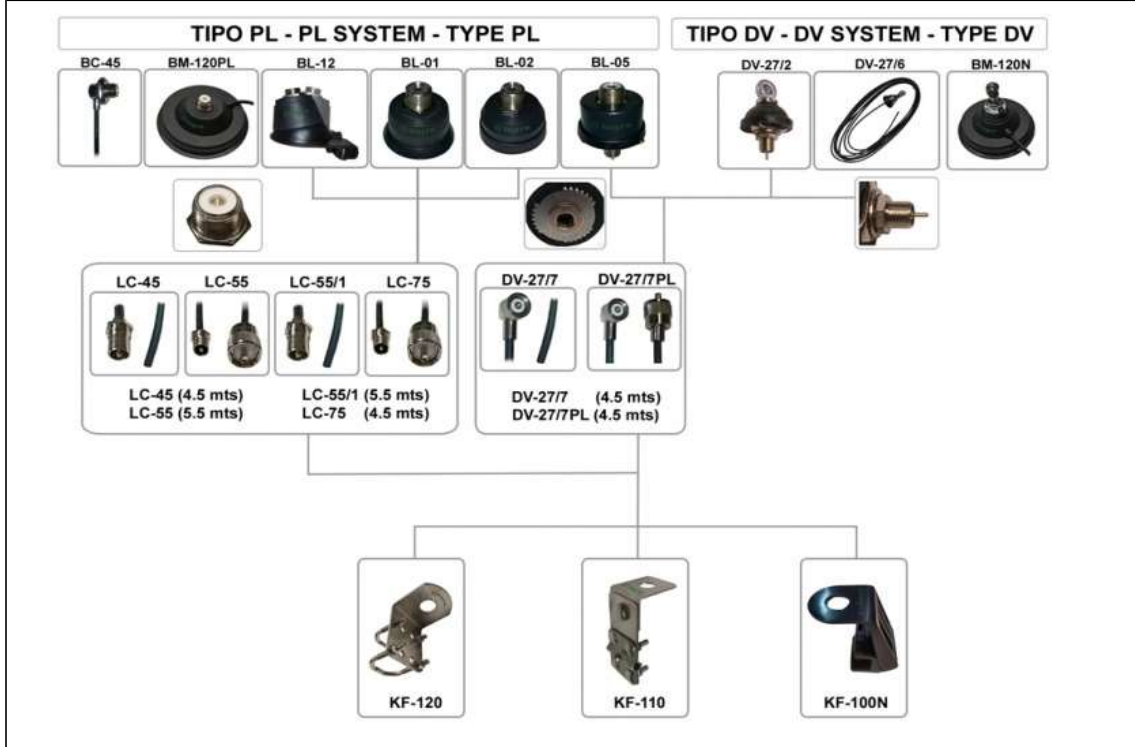

Comunicaciones, S.A.

C/La Paz nº35 Bajo
33209 Gijón Asturias Spain
Tel. 985 171283

swan@swan.es
www.swan.es
www.walkiesprofesionales.es