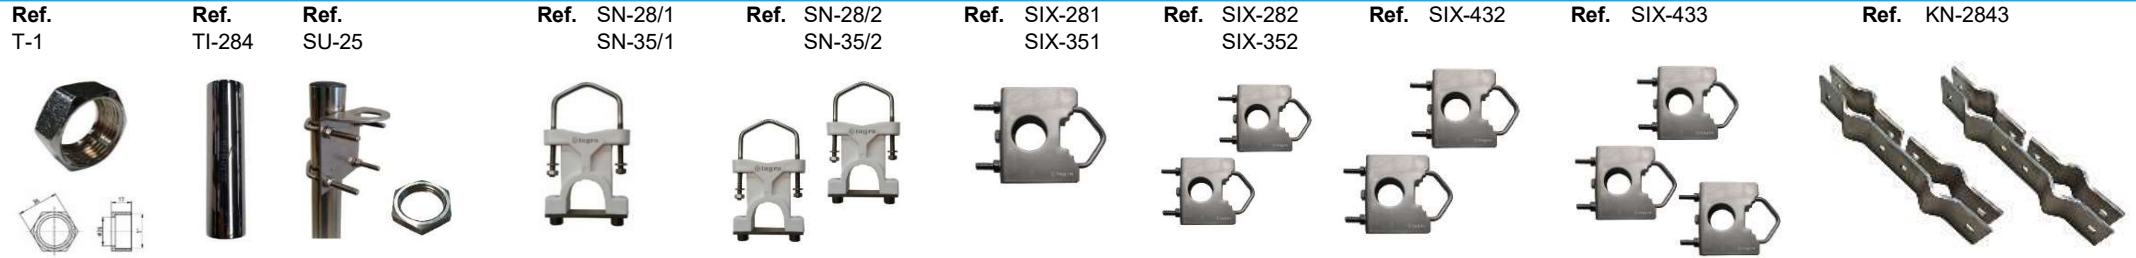

Ref. **MHz**
HF-600 1,4-30

HF HF MARINA

Ref. **MHz**
HF-750 1,4-30

Ref. **MHz**
HF-900 1,4-30

Ref.
BOX-HF1

SOPORTES SOPORTES MARINA

Todos los productos Todas las bandas ES EN FR

PMRExpo